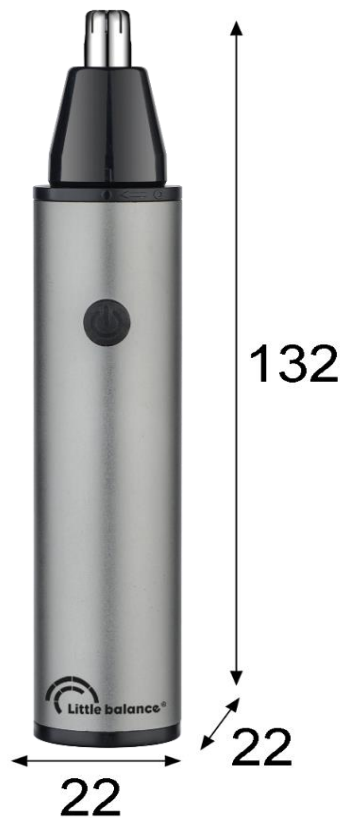

- Avec ou sans fil
- Autonomie longue durée 240 min
- Charge rapide : 90 min
- Batterie Lithium-Ion 500mAh
- Lames rotatives double tranchant
- Sûr et indolore
- Couvercle de protection
- Bouton marche-arrêt
- Indicateur de charge
- Finition métal

Fourni avec :

- Câble de chargement USB Type C
- Brosse de nettoyage

clignotement charge faible et pendant la charge

 <p>Avec ou sans fil</p>	 <p>Autonomie longue durée 240 min</p>	 <p>Charge rapide</p>	 <p>Batterie Lithium-ion 500mAh</p>
--	---	--	--