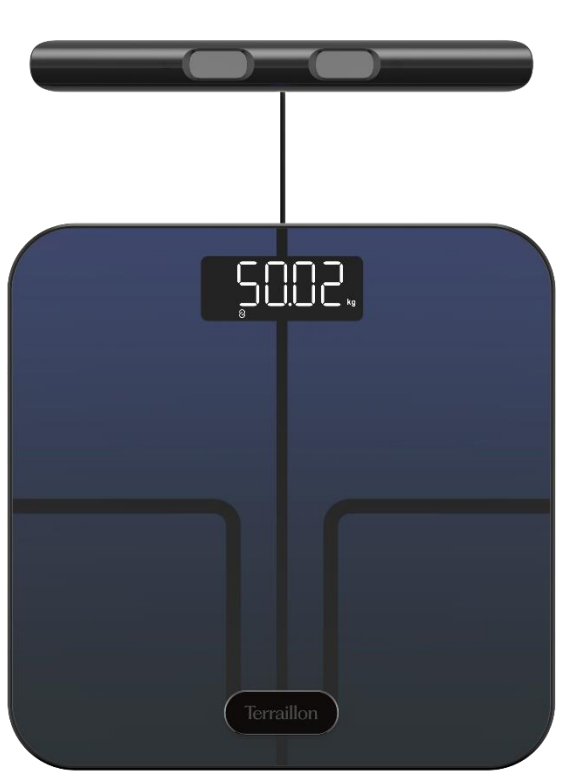

Terraillon®

MASTER COACH EXPERT

My Body check

LES BÉNÉFICES PRODUIT PRODUCT ADVANTAGES

8 ELECTRODES
Analyse des masses par segment du corps (bras, torse, jambes)
8 ELECTRODES
(Weight, BMI, fat, water, muscle)