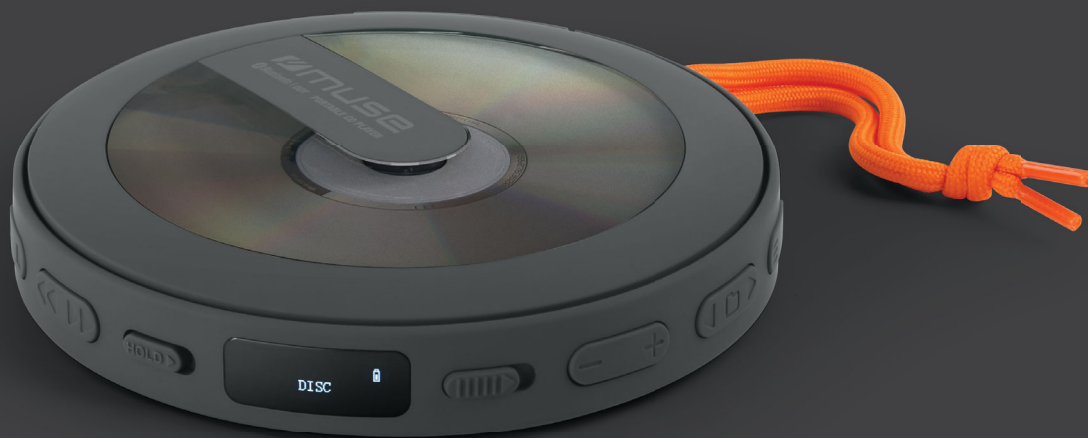

MUSE

Collection of inspiration

 Bluetooth® | OUT

M-920 DMO

LECTEUR CD/MP3 PORTABLE AVEC ANTICHOC

Transmetteur Bluetooth
Compatible MP3/CD/CD-R/CD-RW
Fonction antichoc CD/MP3

AFFICHAGE

Affichage OLED

FONCTIONS

Fonction antichoc : CD 120sec, MP3 180sec
Arrêt automatique (3 minutes)

CONNEXIONS

Prise pour écouteurs (3.5mm)
Port de chargement USB-C pour charger la batterie

ALIMENTATION

Batterie lithium intégrée
(2000mAh / 3.7V)

ACCESSOIRES

Câble USB-C pour charger la batterie
Dragonne de transport

PRODUIT

29mm (H) x 150mm (P) x 150mm (L)
Poids net: 0.28 kg

EMBALLAGE

232mm (H) x 52mm (P) x 185mm (L)
Poids brut: 0.48 kg
Code: 3701738900064

Bluetooth transmitter
MP3/CD/CD-R/CD-RW Compatible
Anti-shock protection CD/MP3

DISPLAY

OLED Display

FUNCTIONS

Anti-shock protection : CD 120sec, MP3 180sec
Auto power off (3 minutes)

CONNECTIONS

Phones jack (3.5mm)
USB-C port for charging the built-in battery