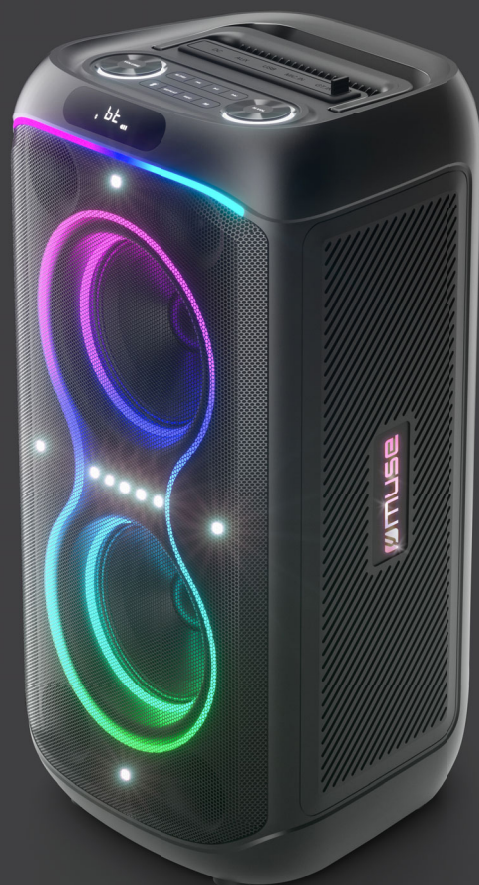

MUSE

Collection of inspiration

M-1930 DJ

ENCEINTE PARTY BOX BLUETOOTH AVEC PORT USB ET BATTERIE

Lumière d'ambiance multicolore
Radio PLL FM
Puissance de sortie: 300W

AFFICHAGE

Affichage LED blanc

FONCTIONS

Bluetooth V5.3, Diffusion de la musique en streaming depuis un autre appareil compatible Bluetooth comme un Ordinateur portable, une Tablette ou un Smartphone
Couplage stéréo
Aigus et Graves réglables

CONNEXIONS

Port USB 2.0 permettant la lecture d'un MP3
Port USB de chargement
Entrée auxiliaire 3.5 mm
Entrée microphone

ALIMENTATION

Batterie rechargeable intégrée
(4400mAh/11.1V)

ACCESSOIRES

Câble USB-C pour charger la batterie
Câble auxiliaire (3.5mm)
1 microphone filaire

PRODUIT

578 mm (H) x 286 mm (P) x 285 mm (L)
Poids net: 7.3 kg

EXPORT CARTON

665 mm (H) x 315 mm (P) x 315 mm (L)
Poids brut: 8.5 kg
Code: 3700460209872

CHARGEMENT CONTAINER

20 pieds: 400 pièces
40 pieds: 850 pièces
40 pieds HQ: 990 pièces

BLUETOOTH PARTY BOX SPEAKER WITH USB PORT AND BATTERY

Color changing lights
FM PLL radio
Output Power: 300W

DISPLAY

White LED display

FUNCTIONS

Bluetooth V5.3, Stream music from another Bluetooth compatible device such as Laptop, Tablet or Smartphone
Stereo pairing
Treble and Bass adjustable

CONNECTIONS

2.0 USB Port allowing MP3 playback
USB charging port
Aux in : 3.5mm jack
MIC jack

POWER SUPPLY

Built-in rechargeable battery
(4400mAh/11.1V)

ACCESSORIES

USB-C cable for charging the built-in battery
AUX IN cable (3.5mm)
1 wired microphone

PRODUCT

578 mm (H) x 286 mm (W) x 285 mm (L)
Net weight: 7.3 kg

EXPORT CARTON

665 mm (H) x 315 mm (W) x 315mm (L)
Gross weight: 8.5 kg
Code: 3700460209872

CONTAINER LOAD

20 ft: 400 pieces
40 ft: 850 pieces
40 ft HQ: 990 pieces

Specifications are subject to change without notice (design, colours, functions...). © MUSE 2024
NEW-ONE S.A.S - La Mission - 10, rue de la Mission - 25480 Ecole-Valentin - FRANCE • Tel.: 33 (0)3 81 53 73 78 • Fax.: 33 (0)3 81 53 09 58
E-Mail: contact@muse-europe.com • Web.: www.muse-europe.com