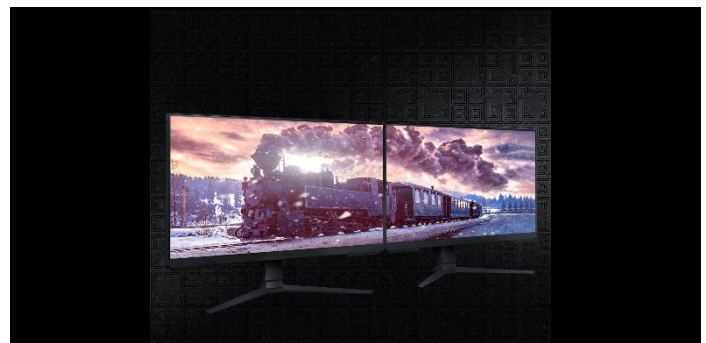

UN DESIGN AUX BORDS ULTRA-FINS

Votre jeu n'a pas de frontières. Dans une configuration à double écran, l'image apparaît sans bordure pour vous offrir une expérience de jeu hors du commun.