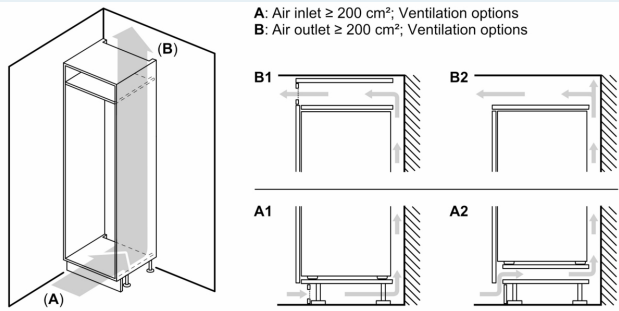

iQ500, Réfrigérateur combiné
intégré, 177.2 x 55.8 cm,
Charnières pantographes
softClose
KI86NEDDO