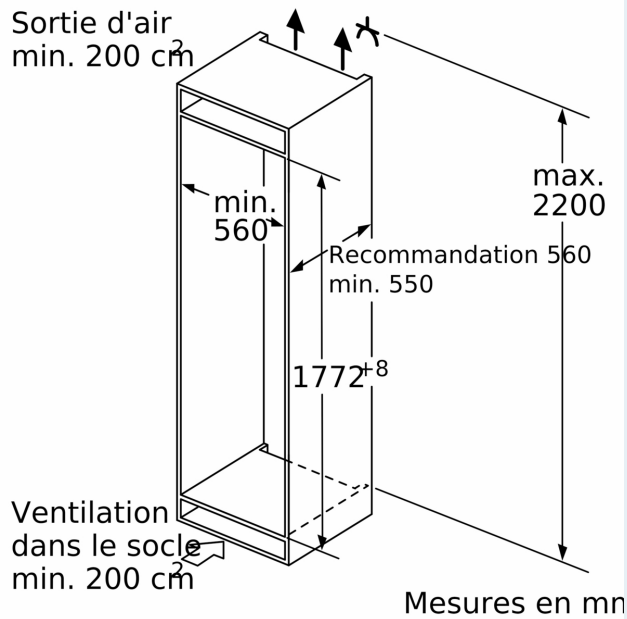

Poids maximal admissible des façades de l'appareil

Les façades d'appareils montés qui dépassent le poids autorisé peuvent provoquer des dommages et entraîner un dysfonctionnement des charnières

Poids

A: Hauteur de la porte de l'appareil, charnières comprises, en mm
B: Charnière non amortie, façade de l'appareil en kg
C: Charnière amortie, façade de l'appareil en kg

D: Charge supplémentaire possible en kg avec le kit de charge lourde

A	B	C	D
1500-1750	22	22	B+5 / C+5
720-1400	19	19	
A1	15	19	
A2	15	19	

Mesures en mm