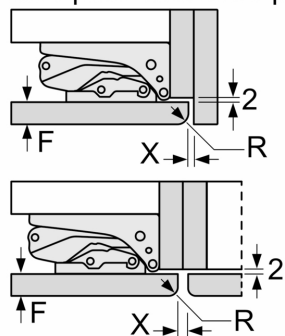

Les façades d'appareils montés qui dépassent le poids autorisé peuvent provoquer des dommages et entraîner un dysfonctionnement des charnières

Poids

A: Hauteur de la porte de l'appareil, charnières comprises, en mm
B: Charnière non amortie, façade de l'appareil en kg
C: Charnière amortie, façade de l'appareil en kg

D: Charge supplémentaire possible en kg avec le kit de charge lourde

A	B	C	D
1500-1750	22	22	B+5 / C+5
720-1400	19	19	
A1	15	19	
A2	15	19	

Mesures en mm

Mesures en mm

Recommandation de dimension d'espace libre pour charnière plate

	F	R	X
16-19	0-3	2,5	
	20	0-1	3
21	2-3	2,5	
	22	0-1	3
22	2-3	2,5	
	0	4	
	1	3,5	
	2-3	3	

Les dimensions d'espace libre recommandées dans le tableau doivent être respectées afin d'assurer une ouverture sans collision des portes de l'appareil, et d'éviter ainsi d'endommager les meubles de cuisine.