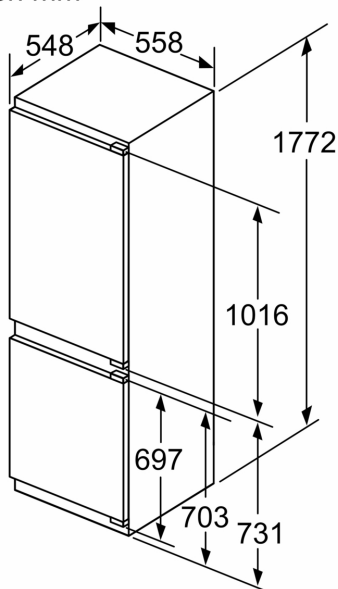

INFORMATIONS TECHNIQUES

- Encastrement H x L x P : 177.5 cm x 56 cm x 55 cm
- Classe climatique : SN-ST
- Niveau sonore : 35 DB, classe d'efficacité sonore : B
- Charnières à droite, réversibles
- Pieds avant réglables en hauteur, roulettes à l'arrière
- Montage facile EasyInstallation

Les façades d'appareils montés qui dépassent le poids autorisé peuvent provoquer des dommages et entraîner un dysfonctionnement des charnières

Poids

A: Hauteur de la porte de l'appareil, charnières comprises, en mm
B: Charnière non amortie, façade de l'appareil en kg
C: Charnière amortie, façade de l'appareil en kg

D: Charge supplémentaire possible en kg avec le kit de charge lourde

A	B	C	D
1500-1750	22	22	B+5 / C+5
720-1400	19	19	
A1	15	19	
A2	15	19	

Mesures en mm

Mesures en mm

Recommandation de dimension d'espace libre pour charnière plate

	F	R	X
16-19	0-3	2,5	
	20	0-1	3
21	2-3	2,5	
	22	0-1	3
22	2-3	2,5	
	0	4	
	1	3,5	
	2-3	3	

Les dimensions d'espace libre recommandées dans le tableau doivent être respectées afin d'assurer une ouverture sans collision des portes de l'appareil, et d'éviter ainsi d'endommager les meubles de cuisine.