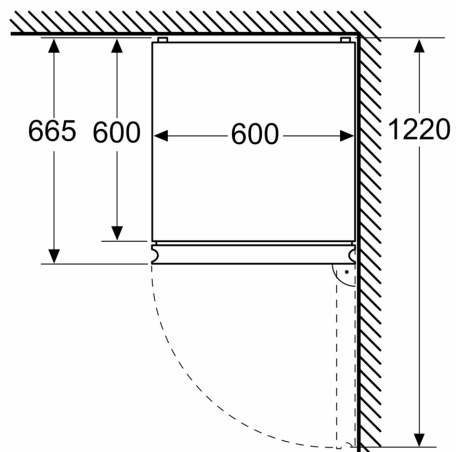

- Dimensions (H x L x P) : 186 x 60 x 66.5 cm
- Classe climatique : SN-T
- Charnières à droite, réversibles
- Pieds avant réglables en hauteur, roulettes à l'arrière
- Voltage 220 - 240 V

Accessoires

- accumulateur de froid, bac à glaçons, Casiers à oeufs

**iQ300, Réfrigérateur combiné
pose-libre, 186 x 60 cm, Acier
brossé anti-traces, Total noFrost
KG36NEICF**

Mesures en mm

Mesures en mm

Mesures en mm