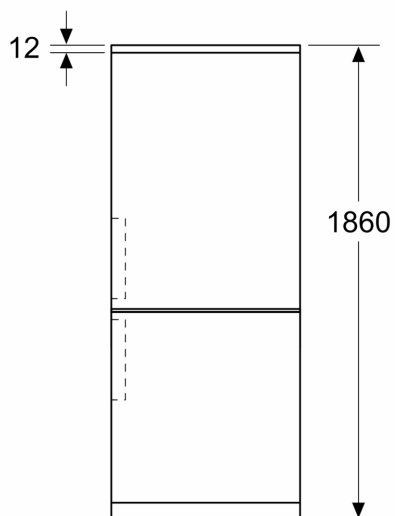

**iQ300, Réfrigérateur combiné
pose-libre, 186 x 60 cm, Acier
brossé anti-traces, Total noFrost
KG36NEICF**

Mesures en mm