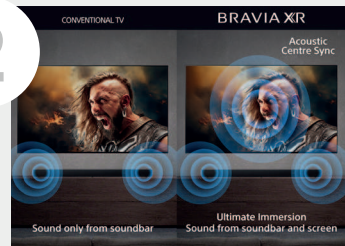

SONY

BRAVIA Theatre Bar 9

Le véritable son du cinéma

Profitez d'un son cinématographique époustouflant avec le BRAVIA Theatre Bar 9. Avec le Dolby Atmos et le 360 Spatial Sound Mapping, vous serez totalement plongé au cœur de l'action. L'Acoustic Center Sync synchronise les haut-parleurs de votre TV BRAVIA compatible avec ceux de votre système BRAVIA Theatre Bar 9, pour un réalisme sans précédent.

Barre de son 360 Spatial Sound Mapping

Dolby
ATMOS

360 SPATIAL
SOUND
MAPPING

VIDÉO EXPLICATIVE

Vidéo produit

TROIS BÉNÉFICES CLEFS

1

Soyez immergé dans un son à 360 degrés

- **La technologie 360 Spatial Sound Mapping** repousse les limites du son surround en créant jusqu'à 12 enceintes fantômes disséminées dans votre pièce, délivrant une expérience sonore toujours plus immersive.
- **Entrez dans l'action avec Dolby Atmos® et DTS:X**, qui retranscrivent autour et au-dessus de vous un son en trois dimensions, pour une expérience comme au cinéma.
- **Montez en puissance en ajoutant un caisson de basse optionnel** : le SA-SW5 (300W) ou le SA-SW3 (200W), qui offrent des basses puissantes époustouflantes.

2

3

Haut-parleurs offrant un son ultra premium

- **Cette barre au design unique est conçue pour délivrer un son d'une qualité et d'une précision exceptionnelles.** Ses haut-parleurs frontaux et verticaux possèdent une architecture en forme rectangulaire appelée X-balanced spécifiquement pensée pour optimiser le rendu sonore et réduire au minimum la distorsion, pour une expérience audio plus riche, plus claire et plus profonde.