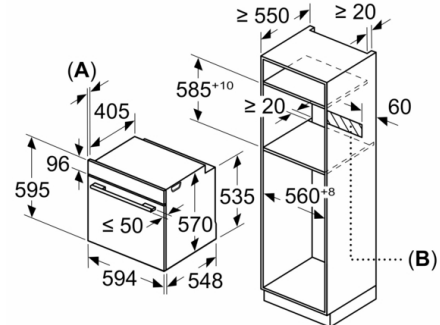

Dimensions:

- Dimensions d'encastrement (HxLxP): 560 mm - 568 mm x 585 mm - 595 mm x 550 mm
- Dimensions appareil (HxLxP): 595 x 594 x 548 mm
- Veuillez vous référer aux dimensions d'encastrement indiquées dans le plan d'installation.

- Nombre de niveaux de rack : 5
- Rails télescopiques en option

Accessoires inclus :

- grille, lèche-frite

Série 4, Four intégrable, 60 x 60 cm, Noir HBA274BB3F

Mesures en mm

Montage avec une table de cuisson.

Mesures en mm

Mesures en mm

A: 19,5 mm
B: Espace pour le raccordement de
 l'appareil 320 x 115 mm