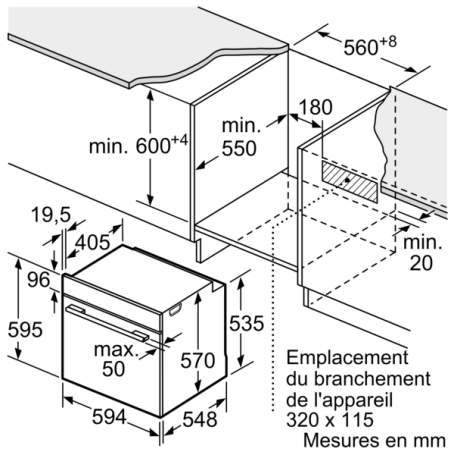

Dimensions:

- Dimensions d'encastrement (HxLxP): 560 mm - 568 mm x 585 mm - 595 mm x 550 mm
- Dimensions appareil (HxLxP): 595 x 594 x 548 mm
- Veuillez vous référer aux dimensions d'encastrement indiquées dans le plan d'installation.

Sécurité

- Porte froide 4 vitres
- Faible température de porte lors de la pyrolyse
- Verrou de porte électronique, Sécurité enfants, coupure automatique du four

Supports d'enfournement / Système d'extraction:

- Nombre de niveaux de rack : 5
- Rails télescopiques en option

Accessoires inclus :

- grille, lèche-frite

Série 4, Four intégrable, 60 x 60 cm, Noir HBA274BB3F

Mesures en mm

Montage avec une table de cuisson.

Mesures en mm

Mesures en mm

A: 19,5 mm
B: Espace pour le raccordement de
 l'appareil 320 x 115 mm