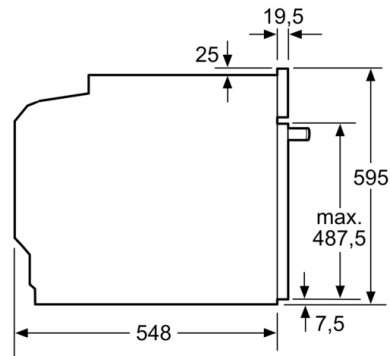

Dimensions:

- Dimensions d'encastrement (HxLxP): 560 mm - 568 mm x 585 mm - 595 mm x 550 mm
- Dimensions appareil (HxLxP): 595 x 594 x 548 mm
- Veuillez vous référer aux dimensions d'encastrement indiquées dans le plan d'installation.

- Nombre de niveaux de rack : 5
- Rails télescopiques en option

Accessoires inclus :

- grille, lèche-frite

Série 4, Four intégrable, 60 x 60 cm, Noir HBA274BB3F

Mesures en mm

Montage avec une table de cuisson.

Mesures en mm

Mesures en mm

A: 19,5 mm
B: Espace pour le raccordement de
 l'appareil 320 x 115 mm