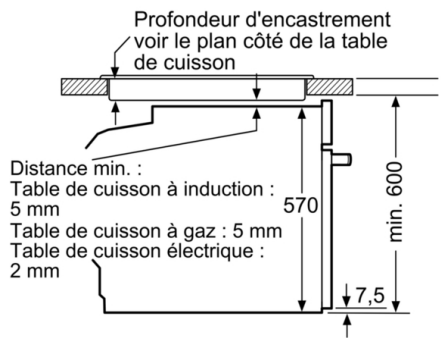

Dimensions:

- Dimensions d'encastrement (HxLxP): 560 mm - 568 mm x 585 mm - 595 mm x 550 mm
- Dimensions appareil (HxLxP): 595 x 594 x 548 mm
- Veuillez vous référer aux dimensions d'encastrement indiquées dans le plan d'installation.

- Nombre de niveaux de rack : 5
- Rails télescopiques en option

Accessoires inclus :

- grille, lèche-frite

Série 4, Four intégrable, 60 x 60 cm, Noir HBA274BB3F

Mesures en mm

Montage avec une table de cuisson.

Mesures en mm

Mesures en mm

A: 19,5 mm
B: Espace pour le raccordement de
 l'appareil 320 x 115 mm