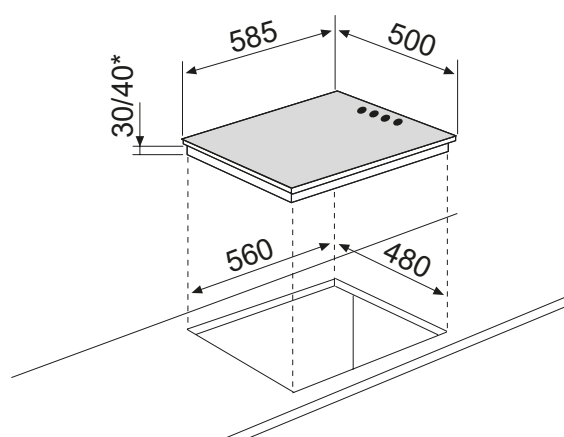

GTL640BK

TABLE ÉLECTRIQUE ÉMAILLÉE 60 CM

Référence

GTL640BK

Couleur

Noire

EAN

8033945383978

Performances

- 4 foyers électriques dont 2 rapides :

Ø 14,5 cm
1500 W

Ø 18 cm
1500 W

Ø 18 cm
2000 W

Ø 14,5 cm
1000 W

- Puissance électrique totale : 6 kW

Confort d'utilisation

- Commandes latérales par manettes
- 6 allures de chauffe par foyer

Sécurités

- Témoin de mise sous tension

Produit partiellement recyclable

Également disponible en :

* avec bornier

- Puissance électrique d'installation : 6000 W
- 32 A - 230 V - 50/60 Hz
- Cordon d'alimentation : 110 cm - Sans prise
- Joint d'étanchéité fourni

- Produit l x P : 585 x 500 mm
- Encastrement H x l x P : 30/40* x 560 x 480 mm
- Produit emballé H x l x P : 135 x 640 x 560 mm
- Poids net/brut : 11/12 kg