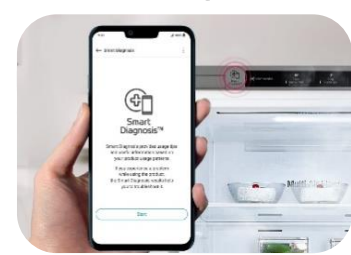

Silencieux

Niveau sonore 35 dB
 Découvrez le calme et la sérénité d'une cuisine silencieuse.

Multi Air Flow™

La fraîcheur optimale
 L'air frais est distribué de façon homogène grâce aux sorties situées au niveau de chaque clayette.
 La **descente en température** est **rapide** et les aliments **mieux conservés**.

Éclairage Soft LED

Une finition premium
 Grâce au système Soft LED, bénéficiez d'un éclairage **lumineux** dans l'ensemble du réfrigérateur **sans éblouissement**.

Smart Diagnosis™

Diagnostic d'erreur instantané
 Disponible sur l'application LG ThinQ, Smart Diagnosis™ **détecte les erreurs** de votre produit, vous informe et **propose des solutions**.