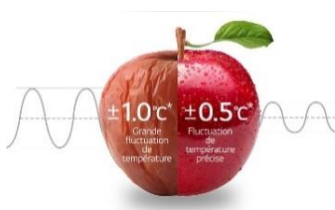

Réfrigérateur 2 Portes
GTFV44PYBKD

Linear Cooling™, Door Cooling™
 Design portes plates, silencieux 35 dB

LinearCooling™

Le froid uniforme 24 heures sur 24
 Les fluctuations de température sont réduites à 0,5°C.
 Les aliments conservent ainsi leur **fraîcheur optimale** plus longtemps.*