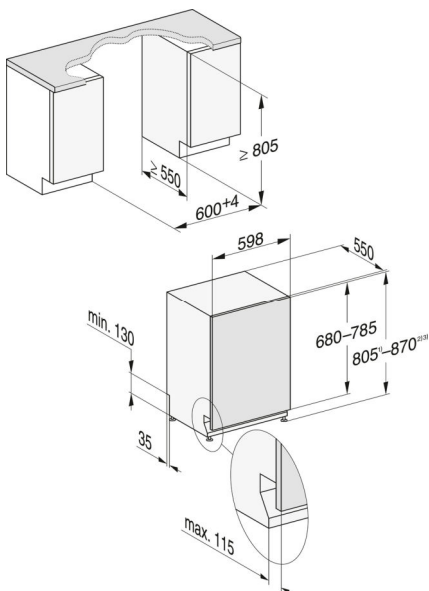

Le fabricant se réserve le droit de modifier les caractéristiques de ses produits.

Bandeau de commande

Les avantages Miele

Avec AutoDos, le premier système de dosage automatique au monde avec PowerDisk intégré, obtenez d'excellents résultats de lavage et une liberté unique.

Flexibilité maximale avec le tiroir à couverts 3D MultiFlex breveté, réglable en hauteur et coulissant pour laisser de la place aux ustensiles volumineux et aux verres à vin, et qui permet désormais de placer de petits éléments tels que des tasses à café.

Fonction AutoOpen: la porte du lave-vaisselle s'ouvre automatiquement à la fin du programme de lavage, pour un séchage encore plus économique et efficace.