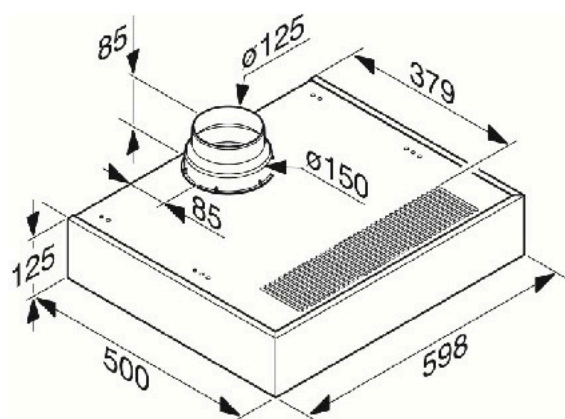

Les avantages Miele

Encombrement minimum garanti !
Cette hotte s'installe sous un meuble haut ou se fixe directement au mur.

Toujours plus de confort: éclairage LED homogène de la table de cuisson.

Fini les dépôts de graisses grâce à ses 2 filtres à graisses à 10 niveaux de filtration. Lavables au lave-vaisselle.