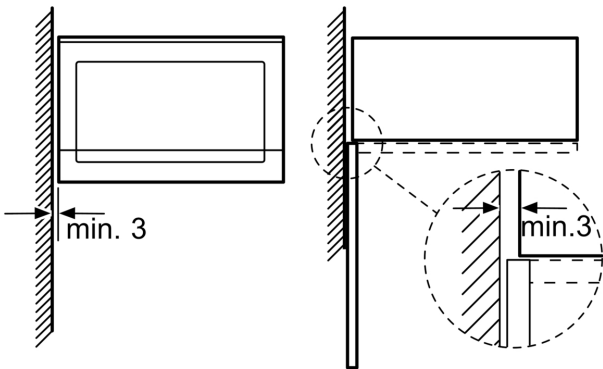

4 242005 038954

**Série 6, Micro-ondes intégrable, 59 x
38 cm, Inox
BFL554MS0**

**Micro-ondes encastrable pour une niche
de 38 cm : décongeler, chauffer et
préparer à la perfection vos aliments.**

Design :

- Display LED
- Boutons escamotables, Boutons push-pull, commandes par touchControl
- Commande par touches sensibles

Caractéristiques principales :

- Volume 25 l
- 5 Puissances micro-ondes : 90 W, 180 W, 360 W, 600 W, 900 W
- 7 programmes automatiques
- 4 décongélation et 3 en fonction micro ondes
- Fonction mémoire (1 position)

Confort/Sécurité

- Plateau tournant en verre : 31.5 cm
- Eclairage LED
- Horloge électronique
- Cavité Acier inox
- Charnières à gauche
- Ouverture de la porte électronique
- Câble de raccordement : 130 cm
- Puissance totale de raccordement : 1.45 kW
- Tension nominale : 220 - 230 V

Série 6, Micro-ondes intégrable, 59 x 38 cm, Inox
BFL554MS0

Montage en angle
micro-ondes

Mesures en mm

* 20 mm pour la façade
métallique

Mesures en mm

* 20 mm pour la façade
métallique

Mesures en mm

Mesures en mm