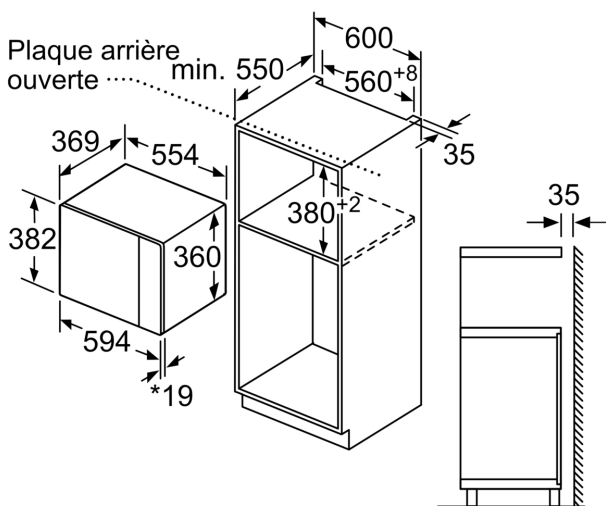

Confort/Sécurité

- Plateau tournant en verre : 31.5 cm
- Eclairage LED
- Horloge électronique
- Cavité Acier inox
- Charnières à gauche
- Ouverture de la porte électronique
- Câble de raccordement : 130 cm
- Puissance totale de raccordement : 1.45 kW
- Tension nominale : 220 - 230 V

Série 6, Micro-ondes intégrable, 59 x 38 cm, Inox
BFL554MS0

Montage en angle
micro-ondes

Mesures en mm

* 20 mm pour la façade
métallique

Mesures en mm

* 20 mm pour la façade
métallique

Mesures en mm

Mesures en mm