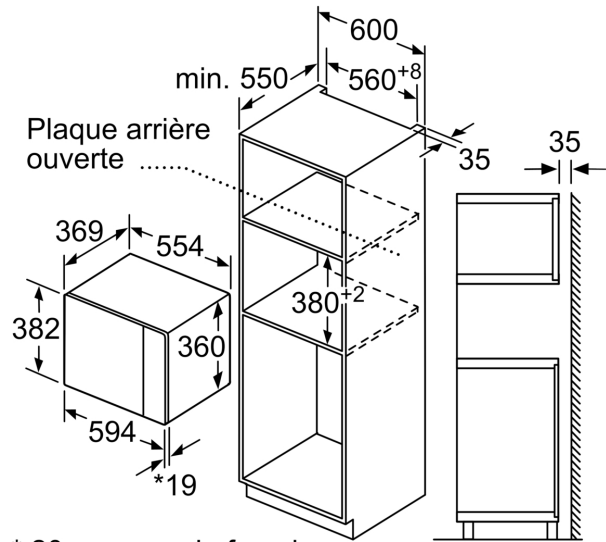

4 242005 038954

**Série 6, Micro-ondes intégrable, 59 x
38 cm, Inox
BFL554MS0**

**Micro-ondes encastrable pour une niche
de 38 cm : décongeler, chauffer et
préparer à la perfection vos aliments.**

Design :

Confort/Sécurité

- Plateau tournant en verre : 31.5 cm
- Eclairage LED
- Horloge électronique
- Cavité Acier inox
- Charnières à gauche
- Ouverture de la porte électronique
- Câble de raccordement : 130 cm
- Puissance totale de raccordement : 1.45 kW
- Tension nominale : 220 - 230 V

Série 6, Micro-ondes intégrable, 59 x 38 cm, Inox
BFL554MS0

Montage en angle
micro-ondes

Mesures en mm

* 20 mm pour la façade
métallique

Mesures en mm

* 20 mm pour la façade
métallique

Mesures en mm

Mesures en mm