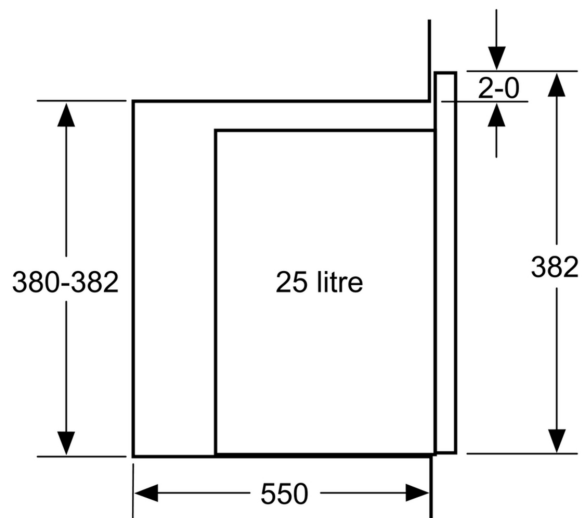

Confort/Sécurité

- Plateau tournant en verre : 31.5 cm
- Eclairage LED
- Horloge électronique
- Cavité Acier inox
- Charnières à gauche
- Ouverture de la porte électronique
- Câble de raccordement : 130 cm
- Puissance totale de raccordement : 1.45 kW
- Tension nominale : 220 - 230 V

Série 6, Micro-ondes intégrable, 59 x 38 cm, Inox
BFL554MS0

Montage en angle
micro-ondes

Mesures en mm

* 20 mm pour la façade
métallique

Mesures en mm

* 20 mm pour la façade
métallique

Mesures en mm

Mesures en mm