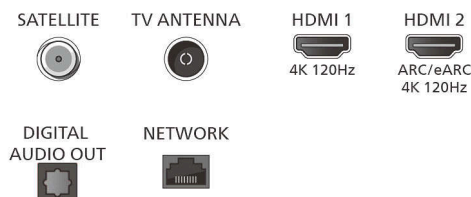

* Google TV est le nom de l'expérience logicielle de cet

Connexions

Side

Down

© 2025 Koninklijke Philips N.V.
Tous droits réservés.

Date de publication
2025-04-21
Version: 8.7.2

Les caractéristiques sont sujettes à modification sans préavis. Les marques commerciales sont la propriété de Koninklijke Philips N.V. ou de leurs détenteurs respectifs.