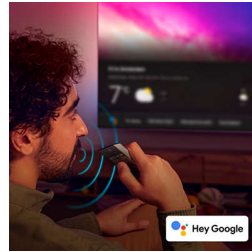

Contrôle facile

Son entière compatibilité avec Matter vous permet d'intégrer facilement ce téléviseur Ambilight 4K à votre réseau domotique existant.

Vous pouvez également utiliser sa télécommande pour contrôler votre box ou activer l'Assistant Google. De plus, le téléviseur est compatible avec les appareils compatibles Alexa et Apple AirPlay.

Design bien pensé

Avec son écran élégant et quasiment sans cadre, le téléviseur s'intègre dans toutes les pièces, tandis que la technologie Ambilight crée un éclairage d'ambiance envoûtant lorsque l'écran est éteint. La télécommande fine en métal se recharge sans fil et est dotée d'un rétroéclairage activé par le mouvement. Notre emballage contient du carton recyclé certifié FSC et les inserts sont imprimés sur du papier recyclé.

AMBILIGHT tv

OLED

AI Intelligent Picture Engine

Dolby Vision Atmos

dts X