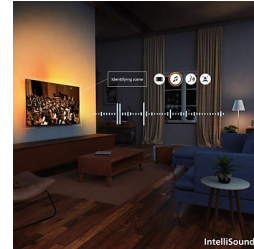

IntelliSound

Grâce à notre moteur IntelliSound intégré, votre téléviseur Ambilight peut utiliser l'IA pour vous offrir le meilleur son qui soit ! Séries, films, musique, contenus riches en dialogues (actualités)... Le téléviseur optimise automatiquement les réglages. Si l'IA ne vous intéresse pas, sélectionnez manuellement les styles sonores prédéfinis ou personnalisez vous-même les réglages.