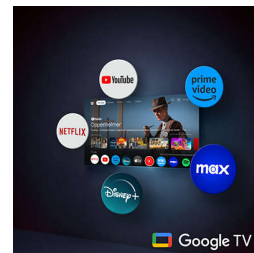

Google TV™

Qu'avez-vous envie de regarder ? Google TV réunit et organise pour vous les films, séries et autres contenus de l'ensemble de vos applications et abonnements. Vous obtiendrez des suggestions en fonction de vos goûts et pourrez même utiliser l'application Google TV sur votre téléphone pour gérer votre watchlist lorsque vous êtes en déplacement.