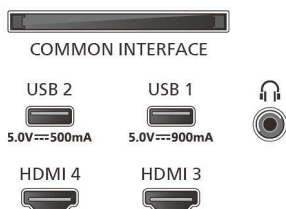

Connexions

Side