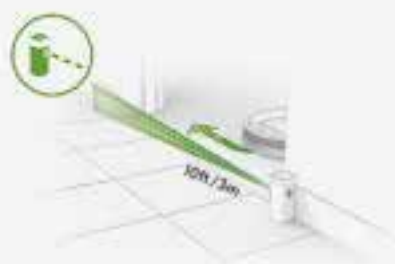

Compatibilité

	Roomba *
900	✓
800	✓
700	✓
600	✓
500	✓
400	✓
	Scooba *
	✓

CONTENU DE LA BOÎTE

- 1 Virtual Wall * barrière virtuelle double fonction
- 2 piles AA

Deux modes différents

Les deux modes vous offrent un meilleur contrôle des zones accessibles à votre robot.

- Le mode Mur virtuel maintient votre robot dans les pièces que vous voulez nettoyer et l'empêche d'aller dans les autres
- Le mode Halo maintient votre robot à l'écart de certaines zones

Mode Mur virtuel