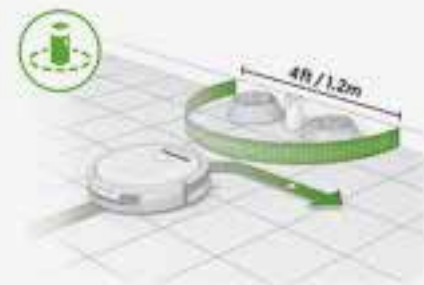

Compatibilité

	Roomba *
900	✓
800	✓
700	✓
600	✓
500	✓
400	✓
	Scooba *
	✓

CONTENU DE LA BOÎTE

- 1 Virtual Wall * barrière virtuelle double fonction
- 2 piles AA

Deux modes différents

Les deux modes vous offrent un meilleur contrôle des zones accessibles à votre robot.

- Le mode Mur virtuel maintient votre robot dans les pièces que vous voulez nettoyer et l'empêche d'aller dans les autres
- Le mode Halo maintient votre robot à l'écart de certaines zones

Mode Mur virtuel