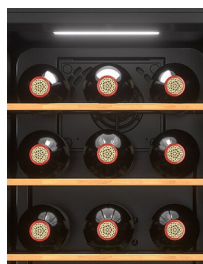

STOCKAGE OPTIMISÉ

Compact mais pratique, la cave de service 28SILENCE peut mettre à température de dégustation jusqu'à 28 bouteilles de type Bordeaux 75 cl. Équipée de 6 clayettes en fil d'acier avec fronton bois de hêtre, elle garantit une mise à température idéale et un stockage optimisé.

DESIGN MODERNE

Porte entièrement vitrée, poignée discrète intégrée et panneau de contrôle digital extérieur permettent une prise en main rapide et facilitent l'accès aux vins.

NIVEAU SONORE FAIBLE

Vivez la tranquillité avec notre cave silencieuse et installez en toute sécurité votre collection dans votre espace de vie

POIGNÉE INTÉGRÉE

Pour un design discret et moderne

ÉCLAIRAGE LED

L'éclairage LED met en lumière le vin sans l'agresser ou perturber son stockage

CLAYETTE FIL D'ACIER

Robustes et faciles d'entretien, elles permettent un rangement aisé

28SILENCE

EAN-13 - 3541362410146

Capacité et température

- Nombre de bouteilles : 28
- Températures ajustables : 11-18°C

Porte

Couleur de la porte : Noir
Couleur du vitrage : Gris
Nombre de vitrage : 3
Low-e glass : Oui
Verre trempé : Oui
Serrure : Non
Porte réversible : Non
Type de poignée : Intégrée
Charnières pentagones : Non
Rappel de porte automatique : Non