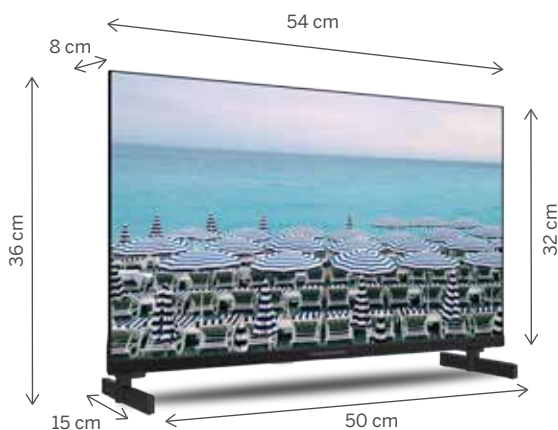

Model ref.

24HD2S13

IMAGE / AFFICHAGE

Diagonale de l'écran (en pouces)	24"
Diagonale de l'écran (en cm)	60 cm
Technology type	Direct LED
Fréquence de rafraîchissement natif (Hz)	60
Processeur Quad Core (CPU)	MSD3663LSA-SW
Résolution d'écran	1366 x 768 (HD)
Angle de vision (°)	178/178
Richesse des couleurs	8 bits (16 million)
Adaptive deinterlacing	•
Dynamic Noise Reduction	•

INFORMATIONS GÉNÉRALES

Mode hôtel	•
Classe énergétique (SDR)	E
Classe énergétique (HDR)	E
Consommation énergétique (max. W)	36
Compatibilité VESA (non inclus)	100x100
Design des pieds	Side feet
Couleur	Noir
Dimensions sans pieds (LxPxH)	535x75x318
Dimensions avec pieds (LxPxH)	535x151x353
Poids du TV (kg)	2,25
Indice de Réparabilité	6,6
Assemblé en	Hongrie
EAN	9120106661606