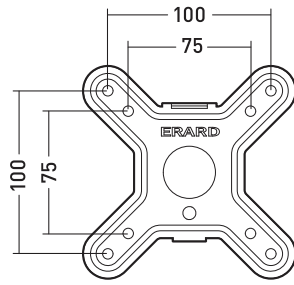

S 15"-23"
38-58cm

CLIFF 100

Pour écrans plats jusqu'à VESA 100

Platine murale

Platine TV

CLIFF 100

Ref. 043010

CLIFF 100T

Ref. 043210

CLIFF 100TW45

Ref. 043310

CLIFF 100TW90

Ref. 043410