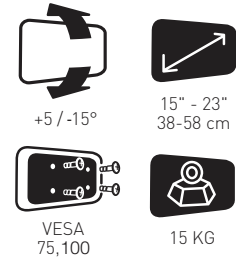

CLIFF 100T

Ref. 043210