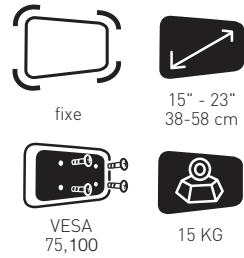

S 15"-23"
38-58cm

CLIFF 100

Pour écrans plats jusqu'à VESA 100

Platine murale

Platine TV

CLIFF 100

Ref. 043010

CLIFF 100T

Ref. 043210

CLIFF 100TW45

Ref. 043310

CLIFF 100TW90

Ref. 043410