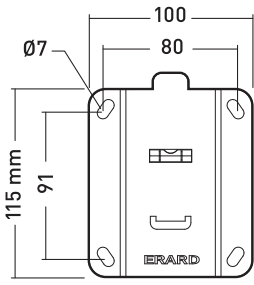

S 15"-23"
38-58cm

CLIFF 100

Pour écrans plats jusqu'à VESA 100

Platine murale

Platine TV

CLIFF 100

Ref. 043010

CLIFF 100T