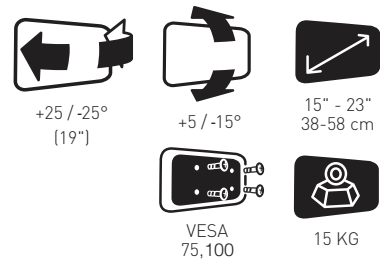

S 15"-23"
38-58cm

CLIFF 100

Pour écrans plats jusqu'à VESA 100

Platine murale

Platine TV

CLIFF 100

Ref. 043010

CLIFF 100T

Ref. 043210

CLIFF 100TW45

Ref. 043310

CLIFF 100TW90

Ref. 043410