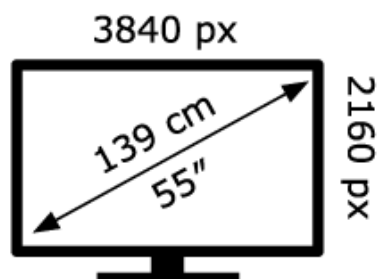

# ENERG

**SONY®**

K-55XR5

**57** kWh/1000h

ABCDE **F** G

**73** kWh/1000h

2019/2013