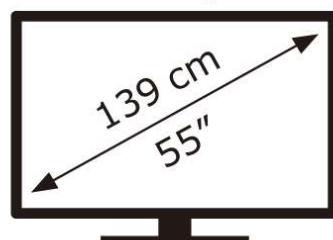

ENERG

THOMSON

Thomson Smart TV 55QG6C14

76 kWh/1000h

ABCDEF**G**

77 kWh/1000h

3840 px

2160 px