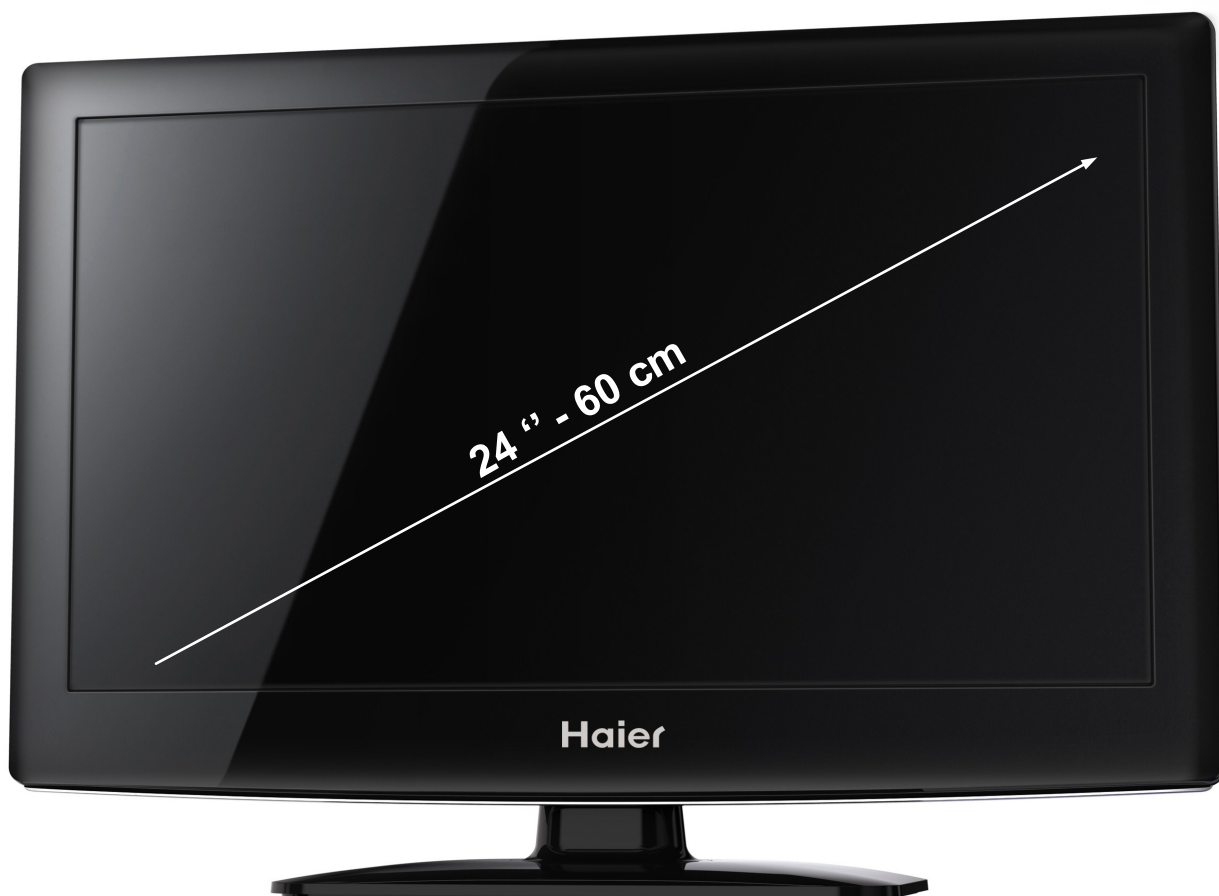

Haier

Inspired living

LTF24C360

TELEVISEUR LCD 24"

Avec le décodeur numérique MPEG2 intégré, vous recevrez les chaînes de la TNT.

Transformez votre téléviseur en magnétoscope numérique Haute Définition en branchant un périphérique USB et contrôlez le temps avec la fonction Time Shift.

Avec une résolution de 1920*1080 points, vous allez redécouvrir une qualité d'image en Haute Définition.

1 interfaces vous permettant de profiter de tous vos appareils (DVD, PC etc...) en 100° numérique

LTF24C360

IMAGE

Rétro éclairage	LCD
Format	16:9
Résolution	1920 (Hor) x 1080 (Ver)
Luminosité	250 cd/m ²
Contraste	1200:1
Angle de vision maximal (V/H)	170°/160°
Temps de réponse (ms)	5
Signaux Vidéo	PAL /NTSC/SECAM
Mode AV	•
Réglage de température de couleurs	4 niveaux
Réglage des Images prédéfinis	Standard/Dynamique/ Doux/Personnel
Réducteur de bruit numérique	•

GENERAL

Taille d'écran	24 pouces (60 cm)
Tuner TNT	1
Interrupteur On/Off	•
Coloris.....	Noir

Informations Complémentaires	LTF24C360
Code EAN	6925876315093
Consommation électrique en marche	45.5 W
Consommation électrique en veille	0.37 W
Poids nu	5.85 Kg
Poids emballé	7.04 Kg
Dimensions nu (LxHxP) sans pied	577x385x100 mm
Dimensions (LxHxP) avec pied	577x427x170 mm
Dimensions emballé (LxHxP)	650x494x201 mm